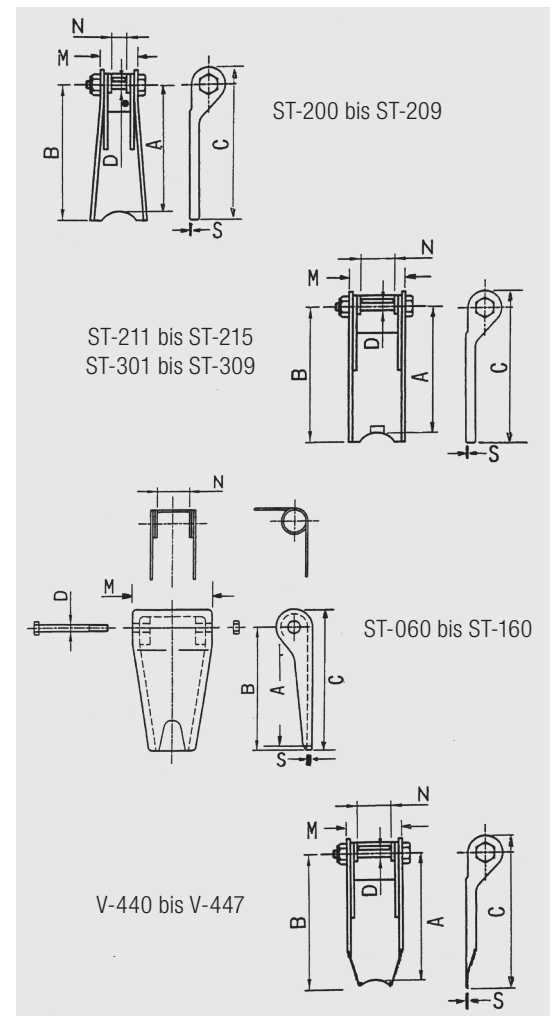

### Linguet pour Crochet

Montage sur came

Einfachhaken Crochet simple Typ	Preis Prix CHF	Doppelhaken Crochet double Typ	Preis Prix CHF	Abmessungen Dimensions mm			
				A	E	F	G
E-820/1	60.-			40	15-29	22	
E-820/2	70.-			55	20-30	35	
E-820/3	80.-			60	25-35	45	
E-820/4	90.-			60	30-40	50	
E-820/5	105.-			75	40-55	70	
E-820/6	170.-			105	50-65	75	
E-820/7	210.-			105	55-75	90	
E-ST-301	60.-	D-ST-301	105.-	32	nach Angaben		
E-ST-303	65.-	D-ST-303	110.-	37			
E-ST-304	70.-	D-ST-304	125.-	40			
E-ST-305	75.-	D-ST-305	130.-	50			
E-ST-306	85.-	D-ST-306	150.-	65			
E-ST-307	90.-	D-ST-307	170.-	72			
E-ST-308	105.-	D-ST-308	195.-	81			
E-ST-309	120.-	D-ST-309	215.-	109			
E-STD-040	105.-	D-STD-040	205.-	89			
E-STD-060	125.-	D-STD-060	235.-	113			
E-STD-080	145.-	D-STD-080	285.-	125			
E-STD-100	170.-	D-STD-100	325.-	135			
E-STD-120	190.-	D-STD-120	365.-	150			
E-STD-160	220.-	D-STD-160	450.-	170			