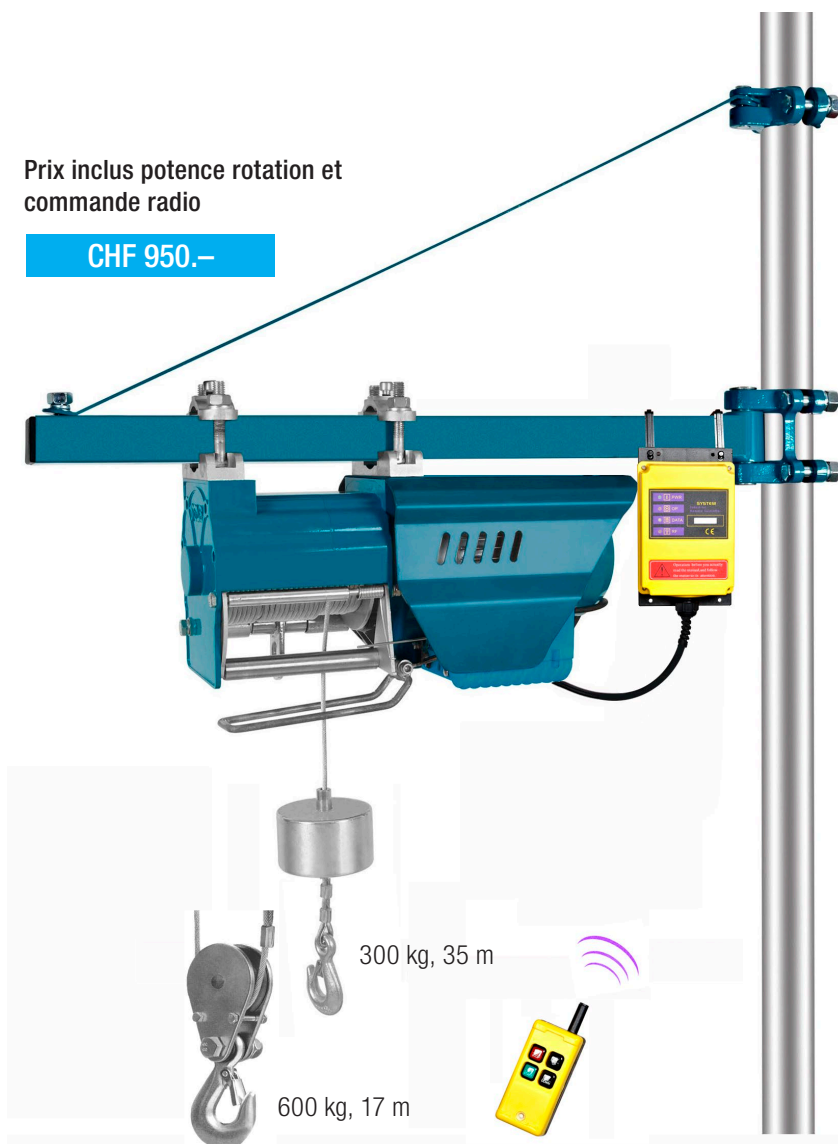

# Treuil électrique à câble 300/600 kg

COMLIFT  
BLDN-YT-STL

43

Pour une utilisation simple facteur de marche 20 %  
facteur de marche limité 2 min en service sur 10 min

– **Utilisation sur 1 brin:**

force 300 kg, levée 35 m,  
vitesse 15 m/min,  
longueur potente rotation 1'100 mm

– **Utilisation sur 2 brins:**

force 600 kg, levée 17 m,  
vitesse 7.5 m/min,  
longueur potente rotation 750 mm

- Carter robuste en tôle d'acier sur le moteur
- Avec fin de course crochet haut, et arrêt câble mou et fin de câble bas
- Avec commande radio, boîte de commande d'urgence inclus
- Moteur monophasé 230 V, 50Hz, 1.3 kW
- Poids propre treuil 26 kg

Prix inclus potence rotation et  
commande radio

CHF 950.–

Option:

**Chariot à pousser, pour profile 50 – 200 mm**

COPT-600-STL

CHF 450.–