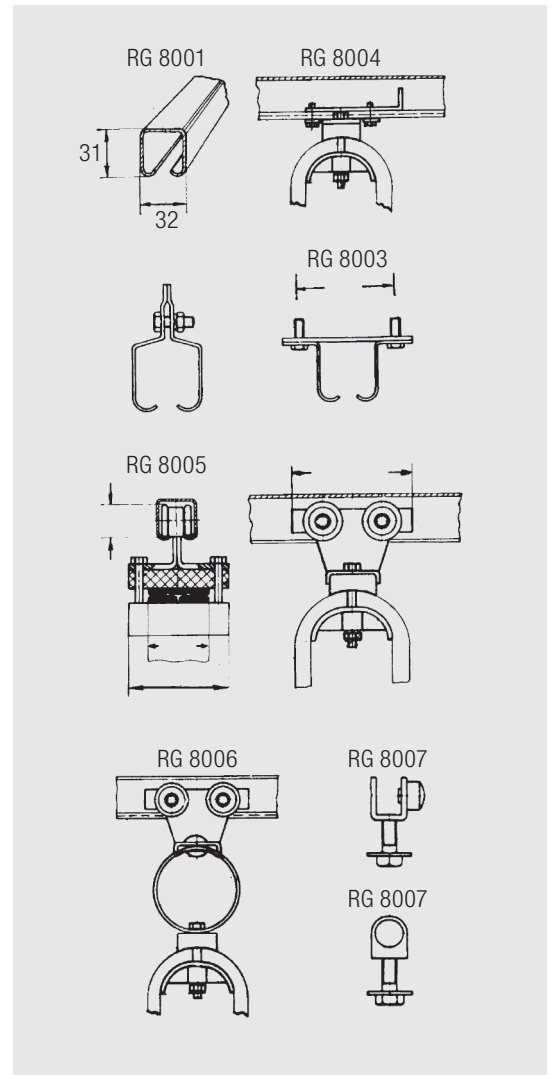

Stromzuführung und Steuerleitung

Mit Laufschiene und Kabelwagen Stahl verzinkt Figur B

Typ	Einzelteile Tragkraft pro Wagen 20 kg	Preis CHF Stück
RG8001	Laufschiene, verzinkt (L = 5m)	* 6.80
RG8004	Endklemme mit Kabelhalterung	* 13.-
RG8002R	Laufschiene-Verbinder	* 9.-
RG8003	Aufhängungen (alle 1.5 m)	* 4.10
RG8005	Kabeltragwagen	* 11.50
RG8006	Mitnehmerwagen	* 18.50
RGCOM8	Steuerkatze	** 160.-
RG8007	Schieneinstopper	** 9.-
Tdf	Elektr. Flachkabel	*
STB	Stopfbüchsen	*
CM -1	Ausleger mit Klammern komplett	22.-
2340-12	Klammern für Profil 2331-1	4.40
2340-13	Aufhängungen für Laufschiene RG8001/7001	4.40
2331-1	Profil	7.50

Komplette Bausätze für Stromzuführungen und Steuerleitungen

Typ	Preis CHF/m	für Kw	Elektr. Kabel	Preis CHF/m	für Kw	Elektr. Kabel	Preis	für Kw	Elektr. Kabel	Preis	für Kw	Elektr. Kabel
B-EL	28.-	1.5	4 x 1.5	30.-	3.5	4 x 2.5	33.-	5.0	4 x 4	47.-	8.0	4 x 6
B-QS	38.-	1.5	4 x 1.5	40.-	3.5	4 x 2.5	43.-	5.0	4 x 4	57.-	8.0	4 x 6

Typ	Preis CHF/10m	+ 1 m CHF		Preis CHF/10m	+ 1 m CHF	
B-SV	550.-	31.-	12 x 1.5	590.-	34.-	16 x 1.5

- B-EL Einschienebahnen und Längsstromzuführungen
- B-QS Querstromzuführungen mit Steuerleitung
- B-SV Steuerleitung mit verschiebbarer Steuerkatze