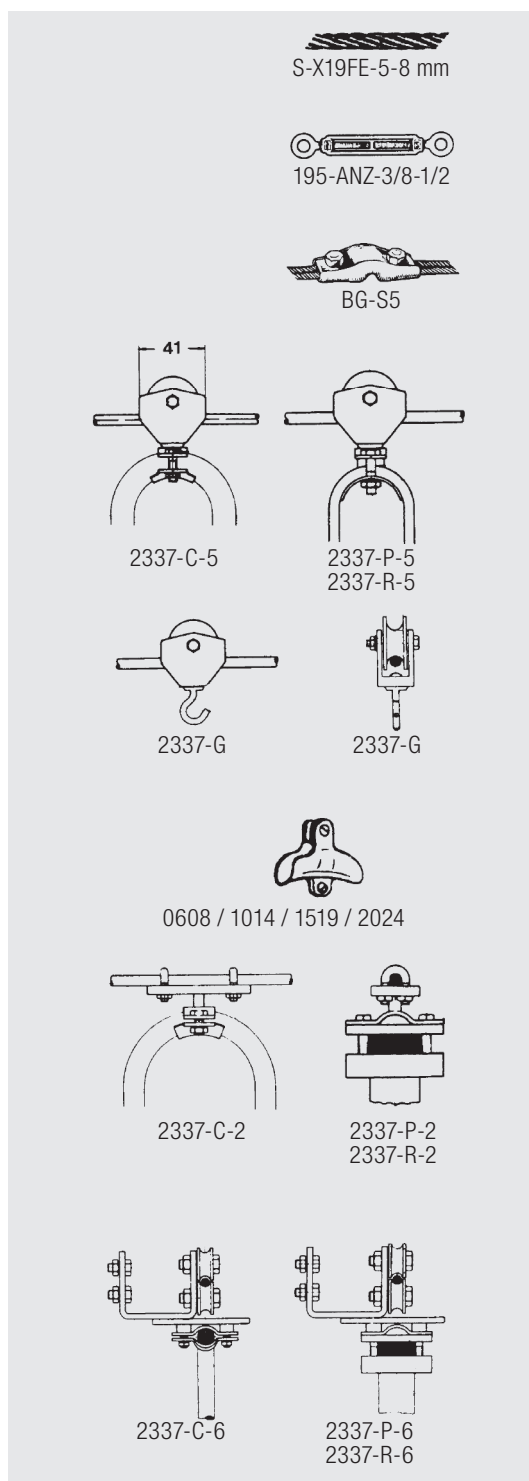

# Stromzuführung und Steuerleitung

## Auf gespanntem Seil bis $\varnothing$ 8 mm (Typ 2301 bis 6 mm) Figur A

76

Typ	Einzelteile Tragkraft pro Wagen 8 kg	Dimension mm	Preis CHF
S-6x19FE-5mm *	Spannseil verzinkt	5	2.-
S-6x19FE-8mm	Spannseil verzinkt	8	4.-
195-ANZ-10 *	Spannschloss	10	6.-
195-ANZ-12	Spannschloss	12	8.-
BG-S5 *	Seilklemmen	5	3.-
8-ANZ	Seilklemmen	8	4.-
2337-C-5 *	Kätzchen für Rundkabel	8 - 17	9.80
2337-P-5	Kätzchen für Flachkabel	- 29	9.-
2337-R-5	Kätzchen für Flachkabel	- 58	9.60
2337-G	Kätzchen mit Haken		6.30
0608	Ösen für 2337-G	6 - 8	5.50
1014	Ösen aus Kunststoff	10 - 14	5.80
1519	Ösen für Rundkabel	15 - 19	6.10
2024	Ösen für Rundkabel	20 - 24	6.50
2337-C-2	Endklemmen für Rundkabel	8 - 17	8.30
2337-P-2	Endklemmen für Flachkabel	- 29	8.80
2337-R-2	Endklemmen für Flachkabel	- 58	9.50
2337-C-6	Mitnehmerkätzchen	8 - 17	37.-
2337-P-6	Mitnehmerkätzchen für Flachkabel	- 29	38.50
2337-R-6	Mitnehmerkätzchen für Flachkabel	- 58	38.50
- T	Bügel für alle Modelle 2337		

2-rollige Kabelkätzchen: Tragkraft pro Wagen 8 kg			
2301-A-5	- für Rundkabel	8 - 17	10.50
2301-P-5	- für Flachkabel	- 29	10.50
2337-2R-5	- für Flachkabel	- 58	13.50
2301-G	- mit Haken		7.40
Td *	Elektrisches Kabel 3P + E		
STB *	Stopfbüchsen		

Ösen für Rundkabel aus Aluminium zum Einhängen in 2337-G und 2301-G: siehe Strozuführung B

Komplette Bausätze enthaltend die mit * bezeichneten Einzelteile	für KW Total	Elektr. Kabel	Preis CHF/m
Gemäss Abbildung Fig. A	1.5	4 x 1.5	17.-
Gemäss Abbildung Fig. A	3.5	4 x 2.5	20.-