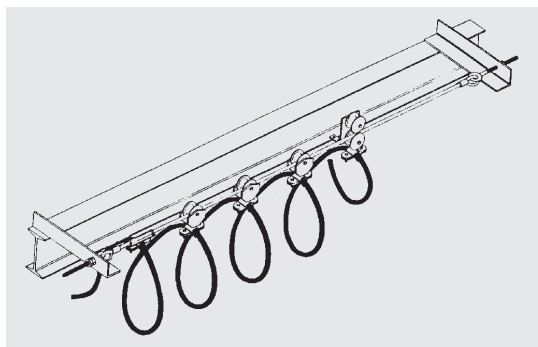

# Stromzuführung und Steuerleitung

## Auf gespanntem Seil bis $\varnothing$ 8 mm (Typ 2301 bis 6 mm) Figur A

76

Typ	Einzelteile Tragkraft pro Wagen 8 kg	Dimension mm	Preis CHF
S-6x19FE-5mm *	Spannseil verzinkt	5	2.-
S-6x19FE-8mm	Spannseil verzinkt	8	4.-
195-ANZ-10 *	Spannschloss	10	6.-
195-ANZ-12	Spannschloss	12	8.-
BG-S5 *	Seilklemmen	5	3.-
8-ANZ	Seilklemmen	8	4.-
2337-C-5 *	Kätzchen für Rundkabel	8 - 17	9.80
2337-P-5	Kätzchen für Flachkabel	- 29	9.-
2337-R-5	Kätzchen für Flachkabel	- 58	9.60
2337-G	Kätzchen mit Haken		6.30
0608	Ösen für 2337-G	6 - 8	5.50
1014	Ösen aus Kunststoff	10 - 14	5.80
1519	Ösen für Rundkabel	15 - 19	6.10
2024	Ösen für Rundkabel	20 - 24	6.50
2337-C-2	Endklemmen für Rundkabel	8 - 17	8.30
2337-P-2	Endklemmen für Flachkabel	- 29	8.80
2337-R-2	Endklemmen für Flachkabel	- 58	9.50
2337-C-6	Mitnehmerkätzchen	8 - 17	37.-
2337-P-6	Mitnehmerkätzchen für Flachkabel	- 29	38.50
2337-R-6	Mitnehmerkätzchen für Flachkabel	- 58	38.50
- T	Bügel für alle Modelle 2337		

2-rollige Kabelkätzchen: Tragkraft pro Wagen 8 kg			
2301-A-5	- für Rundkabel	8 - 17	10.50
2301-P-5	- für Flachkabel	- 29	10.50
2337-2R-5	- für Flachkabel	- 58	13.50
2301-G	- mit Haken		7.40
Td *	Elektrisches Kabel 3P + E		
STB *	Stopfbüchsen		

## Mit Laufschiene und Kabelwagen Stahl verzinkt Figur B

Typ	Einzelteile Tragkraft pro Wagen 20 kg	Preis CHF Stück
RG8001	Laufschiene, verzinkt (L = 5m)	* 6.80
RG8004	Endklemme mit Kabelhalterung	* 13.-
RG8002R	Laufschiene-Verbinder	* 9.-
RG8003	Aufhängungen (alle 1.5 m)	* 4.10
RG8005	Kabeltragwagen	* 11.50
RG8006	Mitnehmerwagen	* 18.50
RGCOM8	Steuerkatze	** 160.-
RG8007	Schieneinstopper	** 9.-
Tdf	Elektr. Flachkabel	*
STB	Stopfbüchsen	*
CM -1	Ausleger mit Klammern komplett	22.-
2340-12	Klammern für Profil 2331-1	4.40
2340-13	Aufhängungen für Laufschiene RG8001/7001	4.40
2331-1	Profil	7.50