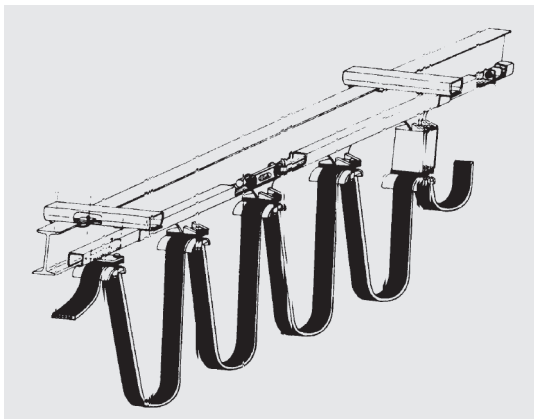

Stromzuführung und Steuerleitung

Mit Laufschiene und Kabelwagen Stahl verzinkt Figur B

Typ	Einzelteile Tragkraft pro Wagen 20 kg	Preis CHF Stück
RG8001	Laufschiene, verzinkt (L = 5m)	* 6.80
RG8004	Endklemme mit Kabelhalterung	* 13.-
RG8002R	Laufschiene-Verbinder	* 9.-
RG8003	Aufhängungen (alle 1.5 m)	* 4.10
RG8005	Kabeltragwagen	* 11.50
RG8006	Mitnehmerwagen	* 18.50
RGCOM8	Steuerkatze	** 160.-
RG8007	Schieneinstopper	** 9.-
Tdf	Elektr. Flachkabel	*
STB	Stopfbüchsen	*
CM -1	Ausleger mit Klammern komplett	22.-
2340-12	Klammern für Profil 2331-1	4.40
2340-13	Aufhängungen für Laufschiene RG8001/7001	4.40
2331-1	Profil	7.50

Komplette Bausätze für Stromzuführungen und Steuerleitungen

Typ	Preis CHF/m	für Kw	Elektr. Kabel	Preis CHF/m	für Kw	Elektr. Kabel	Preis	für Kw	Elektr. Kabel	Preis	für Kw	Elektr. Kabel
B-EL	28.-	1.5	4 x 1.5	30.-	3.5	4 x 2.5	33.-	5.0	4 x 4	47.-	8.0	4 x 6
B-QS	38.-	1.5	4 x 1.5	40.-	3.5	4 x 2.5	43.-	5.0	4 x 4	57.-	8.0	4 x 6

Typ	Preis CHF/10m	+ 1 m CHF		Preis CHF/10m	+ 1 m CHF	
B-SV	550.-	31.-	12 x 1.5	590.-	34.-	16 x 1.5

- B-EL Einschienebahnen und Längsstromzuführungen
- B-QS Querstromzuführungen mit Steuerleitung
- B-SV Steuerleitung mit verschiebbarer Steuerkatze