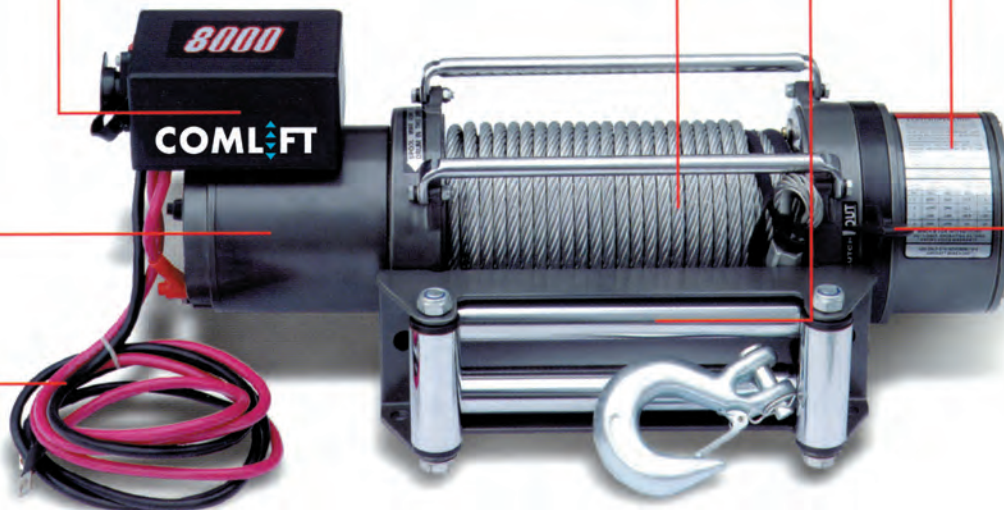

# Treuil pour voitures 12/24 VDC

**COMLIFT**  
DW

54

Câble d'alimentation

Levier tambour débrayable

Moteur DC

Engrenage planétaire

Coffret de commande

Guide de câble à rouleaux (unique)

Câble acier galvanisé

à partir de CHF 480.-