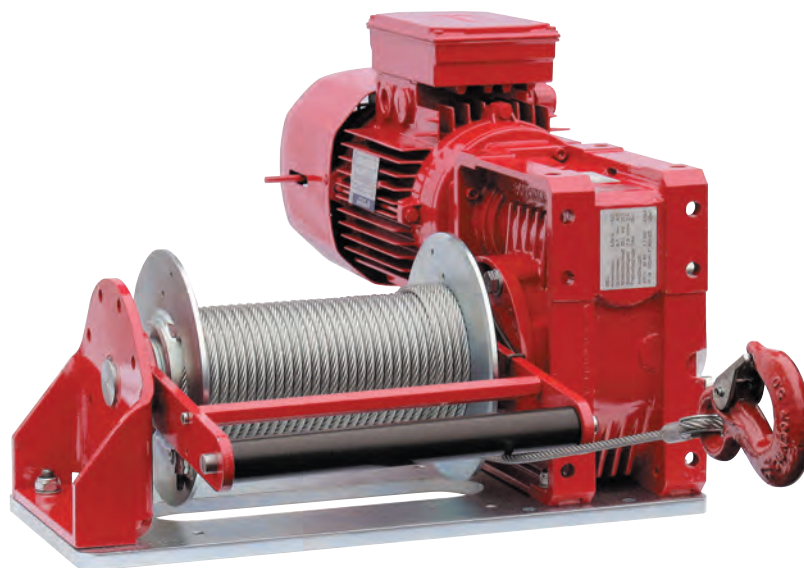

# Treuil électrique à câble

Construction robuste, en modularité, réduction à vis autorettenante, en bain d'huile

Typ ESG sur châssis avec deux supports de palier pour charge légères à charges moyennes

### Versions possibles:

- Sans commande
- Commande directe avec boîte pendante 3 m
- Commande à basse tension 24 V, avec boîte de commande ou boutons sur coffret

### sur demande:

(Treuils spéciaux, autres vitesses, capacités de câble etc.)

Type ESG	A	B	H <sub>Actis</sub>	Tambour ø	Flasque ø	Longueur tambour
150	418	190	84.5	70	140	181
200	418	190	84.5	70	140	181
250	418	190	84.5	70	140	181
400	485	220	112	90	190	211
500	485	220	112	90	190	211
700	581	260	140	110	248	282
750	581	260	140	110	248	282
990/1000	581	260	140	110	248	282
1500	710	410	220	146	320	250
2000	850	440	254	159	370	300