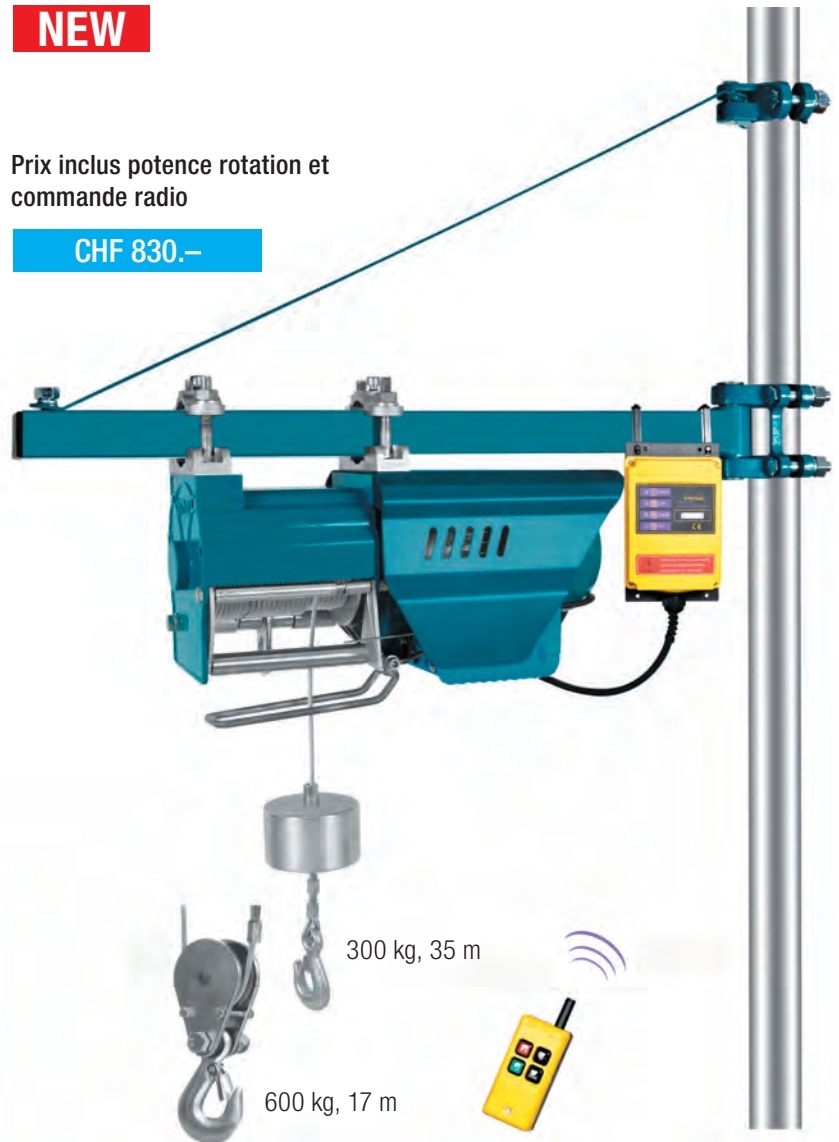

# Treuil électrique à câble

## 300/600 kg

COMLIFT  
BLDN-YT-STL

43

Pour une utilisation simple facteur de marche 20 %  
facteur de marche limité 2 min en service sur 10 min

**NEW**

– **Utilisation sur 1 brin:**

force 300 kg, levée 35 m,  
vitesse 15 m/min,  
longueur potence rotation 1'100 mm

Prix inclus potence rotation et  
commande radio

**CHF 830.–**

– **Utilisation sur 2 brins:**

force 600 kg, levée 17 m,  
vitesse 7.5 m/min,  
longueur potence rotation 750 mm

- Carter robuste en tôle d'acier sur le moteur
- Avec fin de course crochet haut, et arrêt câble mou et fin de câble bas
- Avec commande radio, boîte de commande d'urgence inclus
- Moteur monophasé 230 V, 50Hz, 1.3 kW
- Poids propre treuil 26 kg

Option:

**Chariot à pousser, pour profile 50 – 200 mm**

COPT-600-STL

**CHF 380.–**