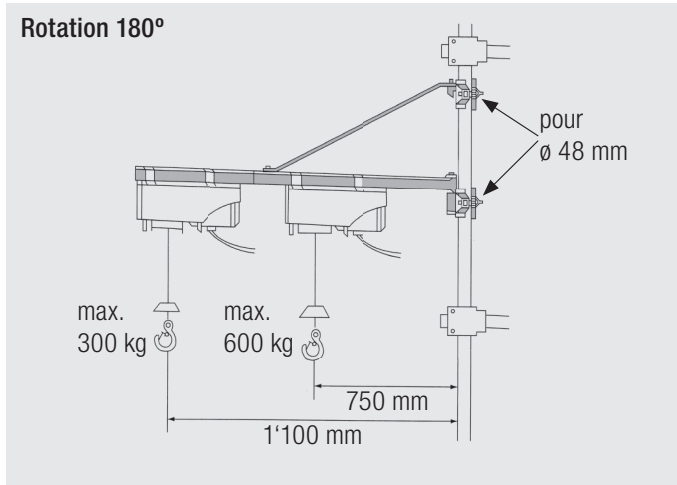

## Potence

42

Potence rotation 180°

Type	Charge utile, longueur	Prix
HST-300-1100	300 kg / 1100 mm	CHF 98.-
HST-600-750	600 kg / 750 mm	CHF 88.-

## Chariots à pousser seul sans treuilde

Type	pour treuil	pour largeur profile mm	Prix chariot seul CHF
COPT-250-300	PA-250 - PA-300	50 - 200	300.-
COPT-400-600	PA-400 - PA-600	50 - 200	300.-
COPT-800	PA-800	50 - 200	380.-
COPT-1000	PA-1000	50 - 200	380.-