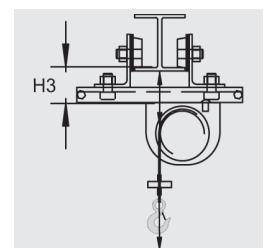

## Potence

42

Potence rotation 180°

Type	Charge utile, longueur	Prix
HST-300-1100	300 kg / 1100 mm	CHF 98.-
HST-600-750	600 kg / 750 mm	CHF 88.-

## Chariots à pousser seul sans treuilde

Type	pour treuil	pour largeur profile mm	Prix chariot seul CHF
COPT-250-300	PA-250 - PA-300	50 - 200	300.-
COPT-400-600	PA-400 - PA-600	50 - 200	300.-
COPT-800	PA-800	50 - 200	380.-
COPT-1000	PA-1000	50 - 200	380.-