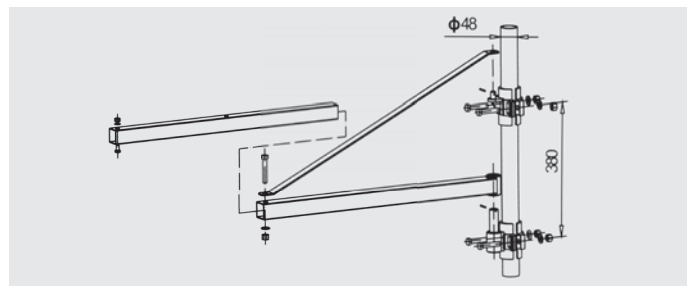

## Potence

42

Potence rotation 180°

Type	Charge utile, longueur	Prix
HST-300-1100	300 kg / 1100 mm	CHF 98.-
HST-600-750	600 kg / 750 mm	CHF 88.-

## Chariots à pousser seul sans treuilde

Type	pour treuil	pour largeur profile mm	Prix chariot seul CHF
COPT-250-300	PA-250 - PA-300	50 - 200	300.-
COPT-400-600	PA-400 - PA-600	50 - 200	300.-
COPT-800	PA-800	50 - 200	380.-
COPT-1000	PA-1000	50 - 200	380.-

## Chariots électrique

Type	pour treuil	pour largeur profile mm	vitesse translation m / min	Prix chariot seul CHF
TD1	PA-250 - PA-1000	68 - 110	16.4	580.-

- Charge utile 990 kg
- Avec boîte de commande séparée avec câble longueur 1.5 m
- Moteur 230 V 90 W