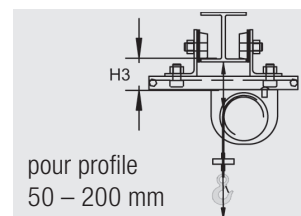

BR avec brides

Potence voir accessoires

COPT avec chariot

Type	Charge utile kg		Prix CHF / Treuil avec		Vitesse m / min	Capacité de câble			Moteur 230V 50Hz kW	Poids avec câble kg	Hauteur perdue mm			Dimensions mm							
	Brins		Brides BR	Avec chariot à pousser Type		Câble ømm	Brins				Poids	H1	H2	H3	A	B	C	D	E	øF	
	1	2					1	2													
PA-100D-8	50	100	175.-		8	4	2.5	8	4	0.20	6.0	205.0	220		145	60	120	250	95	M6	
PA-250D-18	125	250	210.-	510.-	COPT-250-300	8	4	3.0	18	9	0.50	12.0	300.0	360	60	190	90	146	328	133	M8
PA-300D-18	150	300	230.-	530.-	COPT-250-300	8	4	3.0	18	9	0.55	12.5	300.0	360	60	190	90	146	337	133	M8
PA-400D-12	200	400	275.-	575.-	COPT-400-600	8	4	3.8	12	6	0.75	16.5	340.0	400	60	190	100	178	385	147	M10
PA-400D-22	200	400	310.-	610.-	COPT-400-600	8	4	3.8	22	11	0.75	18.0	340.0	400	60	190	100	178	410	147	M10
PA-500D-12	250	500	290.-	590.-	COPT-400-600	8	4	4.0	12	6	0.90	17.0	340.0	400	60	190	100	178	385	147	M10
PA-500D-22	250	500	320.-	620.-	COPT-400-600	8	4	4.0	22	11	0.90	17.5	340.0	400	60	190	100	178	410	147	M10
PA-600D-12	300	600	310.-	610.-	COPT-400-600	8	4	4.5	12	6	1.05	17.5	340.0	405	65	190	100	178	385	147	M10
PA-600D-22	300	600	340.-	640.-	COPT-400-600	8	4	4.5	22	11	1.05	19.0	340.0	405	65	190	100	178	410	147	M10
PA-800D-12	400	800	535.-	915.-	COPT-800	8	4	5.0	12	6	1.35	19.0	380.0	445	65	190	100	178	410	147	M10
PA-800D-22	400	800	570.-	950.-	COPT-800	8	4	5.0	22	11	1.35	21.5	380.0	445	65	190	100	178	410	147	M10
PA-1000D-12	500	990	750.-	1130.-	COPT-1000	8	4	5.5	12	6	1.60	34.0	430.0	500	70	300	110	269	490	170	M12
PA-1000D-18	500	990	780.-	1160.-	COPT-1000	8	4	5.5	18	9	1.60	36.0	430.0	500	70	300	110	269	490	170	M12