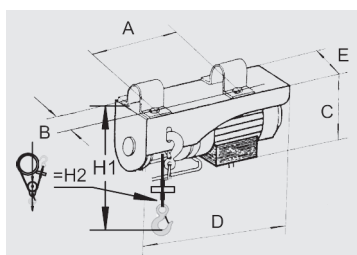

Petit treuil électrique a câble

COMLIFT
ECONOMY LINE
PA-D

Pour service léger, facteur de marche seulement 20 %
facteur de marche limité 2 min en service sur 10 min

- Carter en tôle d'acier
- Avec fin de course haut, bas
- Moteur monophasé 230 V
- Boîte de commande avec câble de 1.5 m
- Commande directe avec arrêt d'urgence
- Câble d'alimentation 0.5 m
- Câble acier et crochet inclus, utilisation sur 1 ou 2 brins