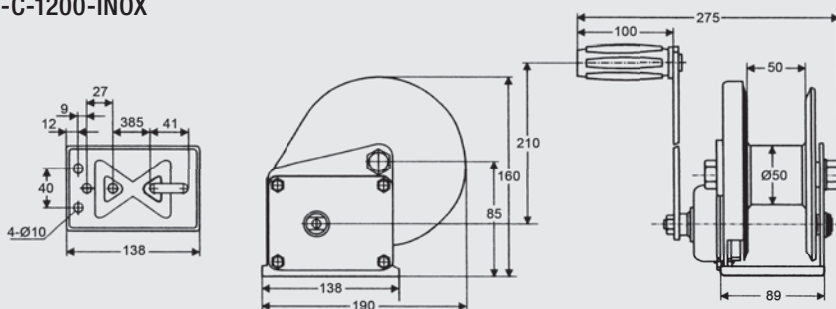

LHW-C-1200
LHW-CB-1200
LHW-C-1200-INOX

LHW-C-1800
LHW-C-1800-INOX

LHW-C-2600
LHW-C-2600-INOX

Accessoire

Support pour montage mural

LHW-800 / 1200

LHW-1800 / 2600

Type	Prix CHF	Dimensions mm			
		A	B	C	D
KONLHW-1200	50.-	110	60	15	
KONLHW-1800	80.-	150	50	50	25
KONLHW-2600	90.-	200	100	50	25