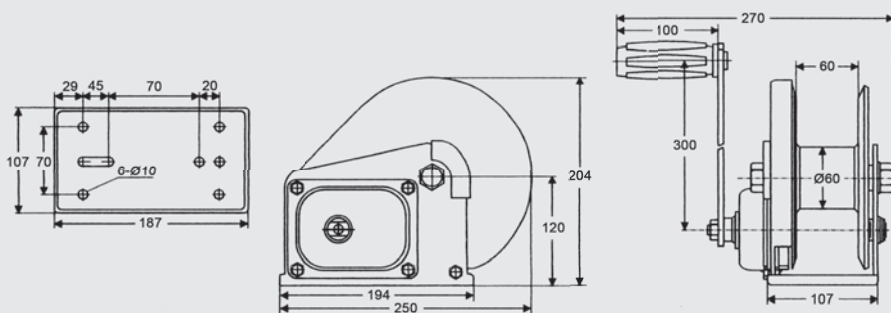

LHW-C-1200
LHW-CB-1200
LHW-C-1200-INOX

LHW-C-1800
LHW-C-1800-INOX

LHW-C-2600
LHW-C-2600-INOX

Accessoire

Support pour montage mural

LHW-800 / 1200

LHW-1800 / 2600

Type	Prix CHF	Dimensions mm			
		A	B	C	D
KONLHW-1200	50.-	110	60	15	
KONLHW-1800	80.-	150	50	50	25
KONLHW-2600	90.-	200	100	50	25