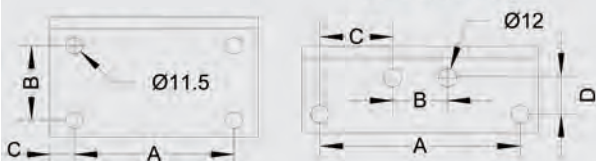

LHW-C-1200
LHW-CB-1200
LHW-C-1200-INOX

LHW-C-1800
LHW-C-1800-INOX

LHW-C-2600
LHW-C-2600-INOX

Accessoire

Support pour montage mural

LHW-800 / 1200

LHW-1800 / 2600

Type	Prix CHF	Dimensions mm			
		A	B	C	D
KONLHW-1200	50.-	110	60	15	
KONLHW-1800	80.-	150	50	50	25
KONLHW-2600	90.-	200	100	50	25