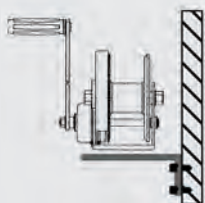

LHW-C-1200
LHW-CB-1200
LHW-C-1200-INOX

LHW-C-1800
LHW-C-1800-INOX

LHW-C-2600
LHW-C-2600-INOX

Accessoire

Support pour montage mural

LHW-800 / 1200

LHW-1800 / 2600

Type	Prix CHF	Dimensions mm			
		A	B	C	D
KONLHW-1200	50.-	110	60	15	
KONLHW-1800	80.-	150	50	50	25
KONLHW-2600	90.-	200	100	50	25