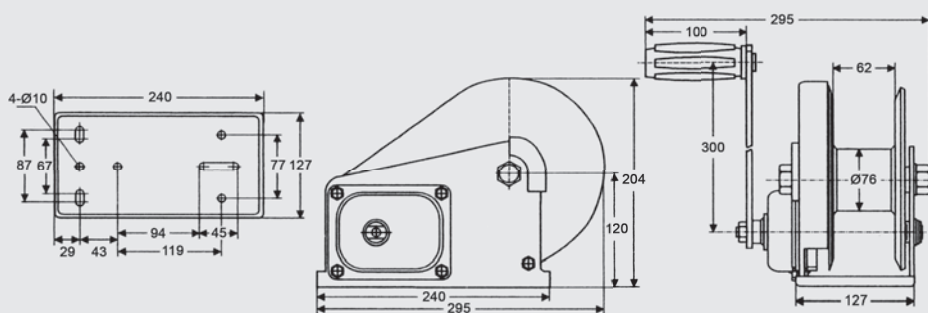

LHW-C-1200
LHW-CB-1200
LHW-C-1200-INOX

LHW-C-1800
LHW-C-1800-INOX

LHW-C-2600
LHW-C-2600-INOX

Accessoire

Support pour montage mural

LHW-800 / 1200

LHW-1800 / 2600

Type	Prix CHF	Dimensions mm			
		A	B	C	D
KONLHW-1200	50.-	110	60	15	
KONLHW-1800	80.-	150	50	50	25
KONLHW-2600	90.-	200	100	50	25