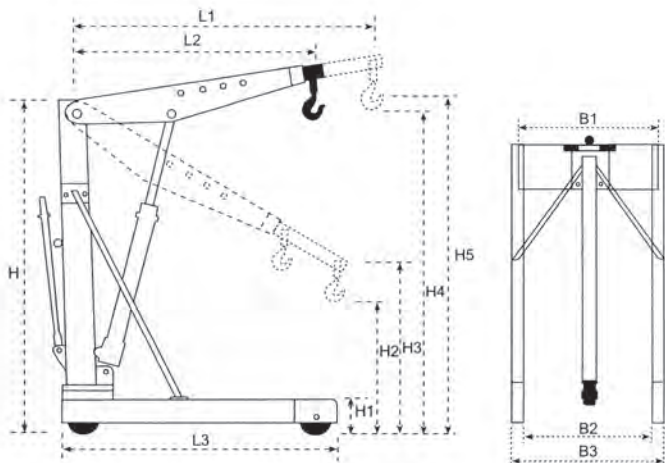

Hydraulischer Werkstattkran

QUICK LIFT

Für Europalette

- Nylon-Räder, nur ohne Last fahrbar
- Mit Schnellhub
- Mit Überlastventil

Typ	Preis CHF	Nutzlast kg				Gewicht kg	Abmessungen mm											
		P1	P2	P3	P4		L1	L2	L3	H1	H2	H3	H4	H5	H	B1	B2	B3
SA-1000	740.-	1000	900	800	700	103.0	1360	1060	1395	155	470	705	2225	2475	1595	925	840	1000

Hydraulischer Werkstattkran

QUICK LIFT

- Klappbar
- Räder gummibeschichtet
- Mit Schnellhub
- Mit Überlastventil

Typ	Preis CHF	Nutzlast kg			Gewicht kg	Breite mm	Abmessungen mm									
		P1	P2	P3			A	B	C	D	E	F	G	H	I	
SC-500	590.-	500	425	350	75.0	970	1410	165	1510	895	102	2120	1960	150	340	
SC-1000	1040.-	1000	800	700	115.0	1120	1675	90	1630	1230	150	2445	2330		245	
SC-2000	1130.-	2000	1700	1500	165.0	1165	1690	205	1900	1290	150	2705	2505		230	