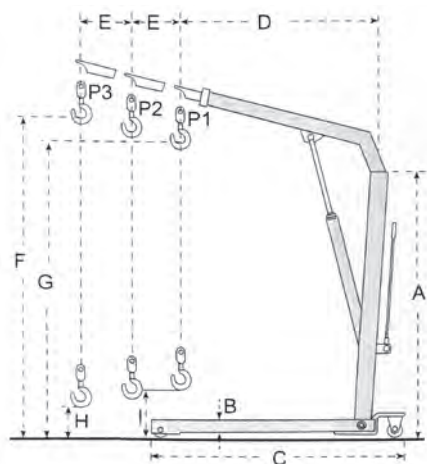

Hydraulischer Werkstattkran

QUICK LIFT

Für Europalette

- Nylon-Räder, nur ohne Last fahrbar
- Mit Schnellhub
- Mit Überlastventil

Typ	Preis CHF	Nutzlast kg				Gewicht kg	Abmessungen mm											
		P1	P2	P3	P4		L1	L2	L3	H1	H2	H3	H4	H5	H	B1	B2	B3
SA-1000	740.-	1000	900	800	700	103.0	1360	1060	1395	155	470	705	2225	2475	1595	925	840	1000

Hydraulischer Werkstattkran

QUICK LIFT

- Klappbar
- Räder gummibeschichtet
- Mit Schnellhub
- Mit Überlastventil

Typ	Preis CHF	Nutzlast kg			Gewicht kg	Breite mm	Abmessungen mm									
		P1	P2	P3			A	B	C	D	E	F	G	H	I	
SC-500	590.-	500	425	350	75.0	970	1410	165	1510	895	102	2120	1960	150	340	
SC-1000	1040.-	1000	800	700	115.0	1120	1675	90	1630	1230	150	2445	2330		245	
SC-2000	1130.-	2000	1700	1500	165.0	1165	1690	205	1900	1290	150	2705	2505		230	