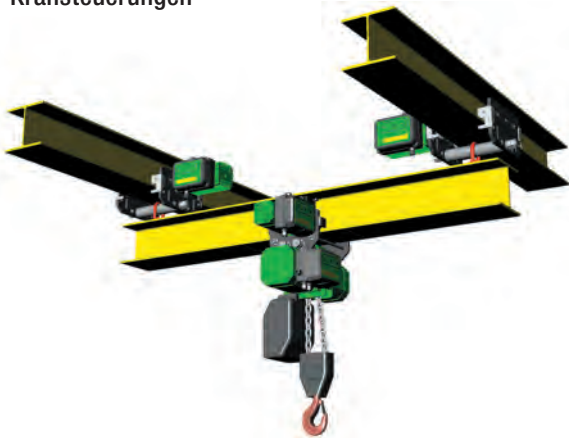

# Kettenzüge für spezielle Anforderungen

72

Kettenzug mit Kurvenfahrwerk

Kletterzug

Kranfahrwerke, Krankomponenten  
Kransteuerungen

Sonderausführung mit Regenschdach

Kettenzüge ausgerüstet mit  
INOX Lastketten und Haken  
mit lebensmittelechtem Getriebeöl

★  
**INOX**

Kettenzüge 250 kg – 1 ton  
für Batteriebetrieb 24 VDC