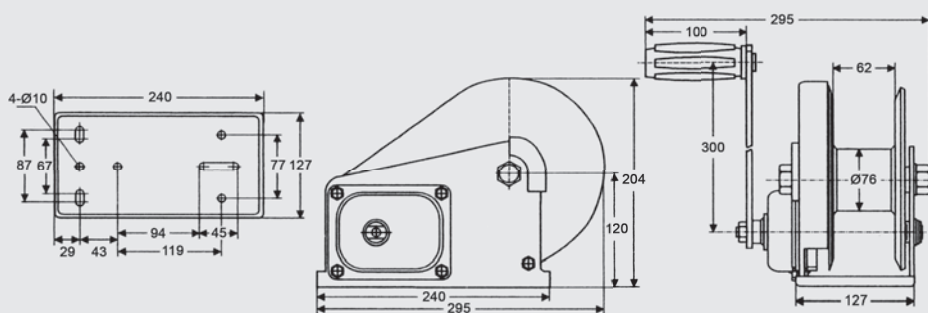

LHW-C-1200
LHW-CB-1200
LHW-C-1200-INOX

LHW-C-1800
LHW-C-1800-INOX

LHW-C-2600
LHW-C-2600-INOX

Zubehör

Wandmontage- winkel

LHW-800 / 1200

LHW-1800 / 2600

Typ	Preis CHF	Abmessungen mm			
		A	B	C	D
KONLHW-1200	50.-	110	60	15	
KONLHW-1800	80.-	150	50	50	25
KONLHW-2600	90.-	200	100	50	25