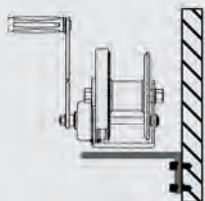

LHW-C-1200
LHW-CB-1200
LHW-C-1200-INOX

LHW-C-1800
LHW-C-1800-INOX

LHW-C-2600
LHW-C-2600-INOX

Zubehör

Wandmontage- winkel

LHW-800 / 1200

LHW-1800 / 2600

Typ	Preis CHF	Abmessungen mm			
		A	B	C	D
KONLHW-1200	50.-	110	60	15	
KONLHW-1800	80.-	150	50	50	25
KONLHW-2600	90.-	200	100	50	25