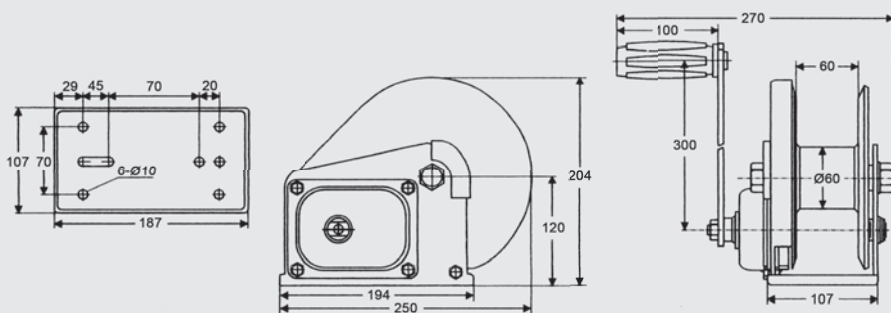

LHW-C-1200
LHW-CB-1200
LHW-C-1200-INOX

LHW-C-1800
LHW-C-1800-INOX

LHW-C-2600
LHW-C-2600-INOX

Zubehör

Wandmontage- winkel

LHW-800 / 1200

LHW-1800 / 2600

Typ	Preis CHF	Abmessungen mm			
		A	B	C	D
KONLHW-1200	50.-	110	60	15	
KONLHW-1800	80.-	150	50	50	25
KONLHW-2600	90.-	200	100	50	25