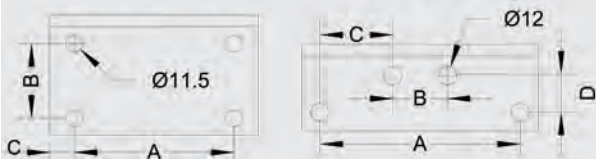

LHW-C-1200
LHW-CB-1200
LHW-C-1200-INOX

LHW-C-1800
LHW-C-1800-INOX

LHW-C-2600
LHW-C-2600-INOX

Zubehör

Wandmontage- winkel

LHW-800 / 1200

LHW-1800 / 2600

Typ	Preis CHF	Abmessungen mm			
		A	B	C	D
KONLHW-1200	50.-	110	60	15	
KONLHW-1800	80.-	150	50	50	25
KONLHW-2600	90.-	200	100	50	25