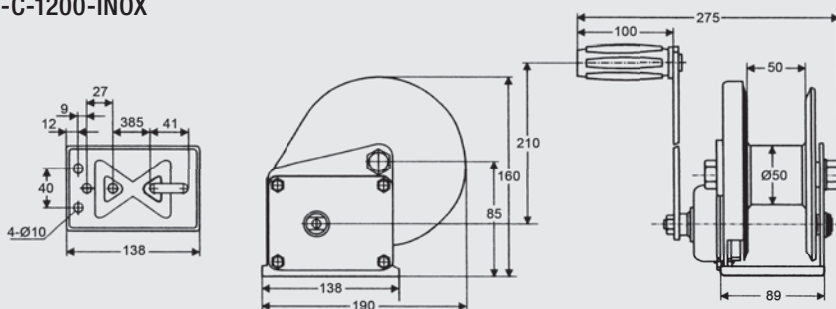

LHW-C-1200
LHW-CB-1200
LHW-C-1200-INOX

LHW-C-1800
LHW-C-1800-INOX

LHW-C-2600
LHW-C-2600-INOX

Zubehör

Wandmontage- winkel

LHW-800 / 1200

LHW-1800 / 2600

Typ	Preis CHF	Abmessungen mm			
		A	B	C	D
KONLHW-1200	50.-	110	60	15	
KONLHW-1800	80.-	150	50	50	25
KONLHW-2600	90.-	200	100	50	25