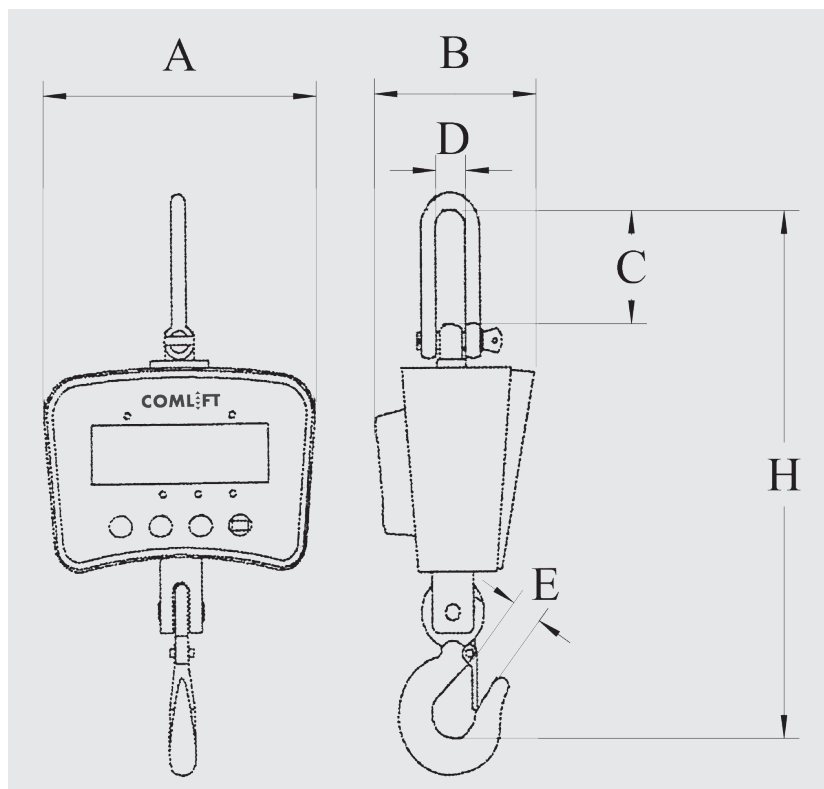

# Elektronische Kranwaage

78

- Robustes Aluminiumgehäuse
- Schutzart IP54
- Aufhängeöse, drehbarer Lasthaken
- Helles rotes Leuchtdisplay 38 mm
- Überlastalarm beim Überschreiten der Nennlast
- Mechanischer Sicherheitsfaktor: 4
- Genauigkeit: 0.05 % der Nennlast
- Akkubetrieb über 100 h, inkl. Ladegerät
- Mit Infrarot-Fernbedienung bis 10 m Distanz
- Betriebstemperatur: -10° bis +40°
- Abschaltautomatik, Tarierungsfunktion, Haltefunktion, Spitzenwert

**COMLIFT**  
COM-A

15 – 100 ton

Typ	Preis CHF	Messlast ton	Feinteilung kg	Gewicht kg	Abmessungen mm					
					A	B	C	D	E	H
COM-15-A3	2400.-	15	5	71.0	230	340	178	128	75	860
COM-20-A3	2520.-	20	10	75.0	230	340	250	135	75	950