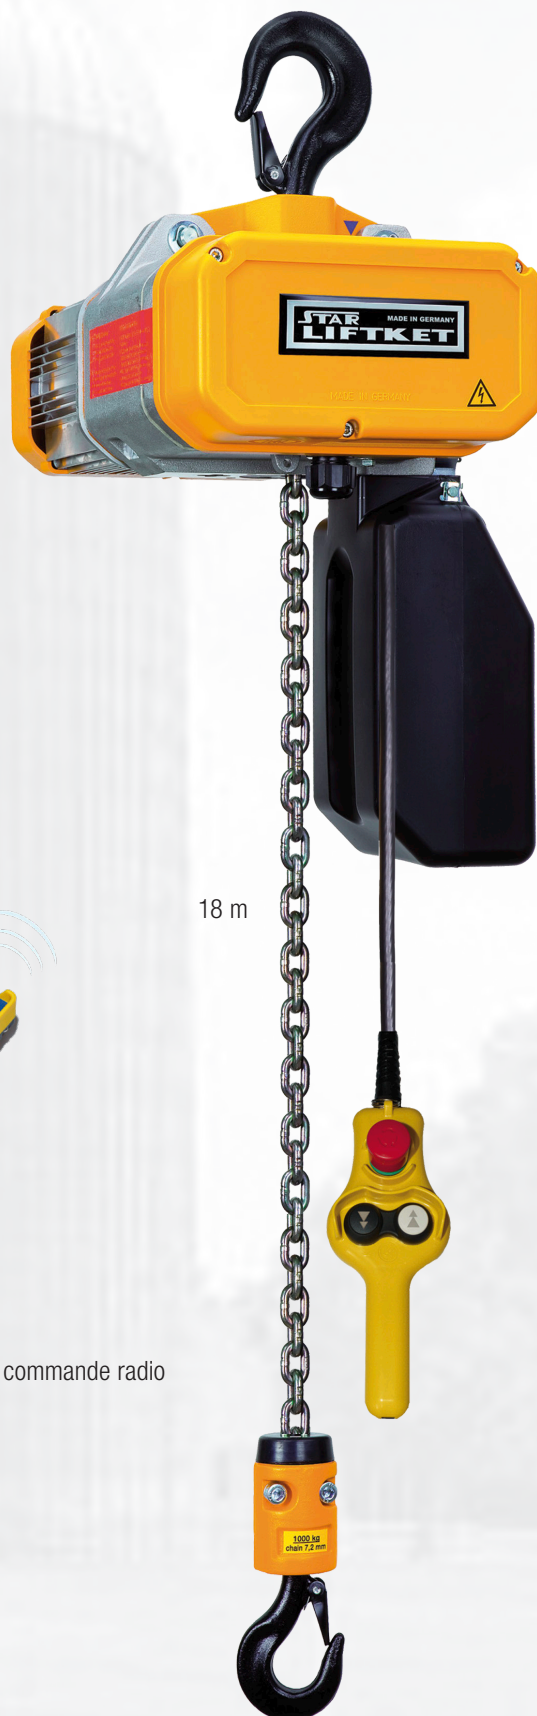

# Palan pour silo

## équipé prêt avec hauteur de levée 18 m

STAR  
LIFTKET  
MADE IN GERMANY

Équipé prêt avec:

- Suspension crochet
- Commande à contacteur 24 V
- Boite de commande 2.5 m
- Câble d'alimentation 2 m avec fiche CEE16
- Poids propre inclus levée 18 m seulement 25 kg

Charge utile 500 kg

CHF 1'980.–

Vitesse de levée 6 m/min

Hauteur de levée 18 m

**NEW**

Option: avec commande radio

+ CHF 980.–