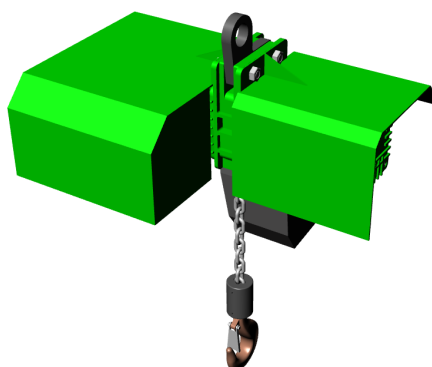

Kettenzüge für spezielle Anforderungen

Kettenzug mit Kurvenfahrwerk

Kletterzug

Kranfahrwerke, Krankomponenten
Kransteuerungen

Sonderausführung mit Regendach

Kettenzüge ausgerüstet mit
INOX Lastketten und Haken
mit lebensmittelechtem Getriebeöl

★
INOX

Kettenzüge 250 kg – 1 ton
für Batteriebetrieb 24 VDC