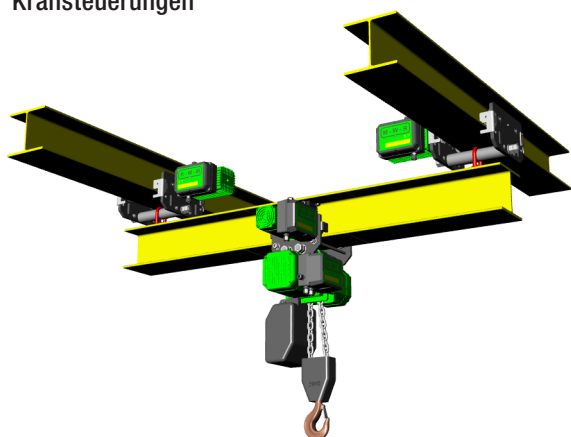

Kettenzüge für spezielle Anforderungen

Kettenzug mit Kurvenfahrwerk

Kletterzug

Kranfahrwerke, Krankomponenten
Kransteuerungen

Sonderausführung mit Regendach

Kettenzüge ausgerüstet mit
INOX Lastketten und Haken
mit lebensmittelechtem Getriebeöl

★
INOX

Kettenzüge 250 kg – 1 ton
für Batteriebetrieb 24 VDC