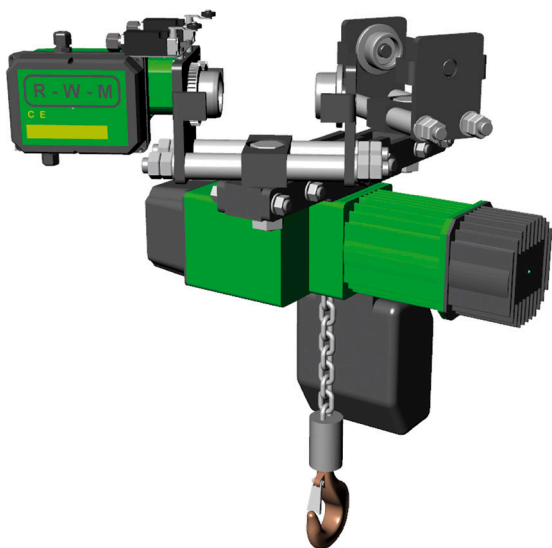

Kettenzüge für spezielle Anforderungen

Kettenzug mit Kurvenfahrwerk

Kletterzug

Kranfahrwerke, Krankomponenten
Kransteuerungen

Sonderausführung mit Regendach

Kettenzüge ausgerüstet mit
INOX Lastketten und Haken
mit lebensmittelechtem Getriebeöl

★
INOX

Kettenzüge 250 kg – 1 ton
für Batteriebetrieb 24 VDC